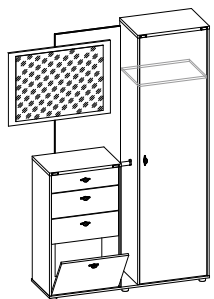

прихожая 12.9
1500 × 405 × 1995