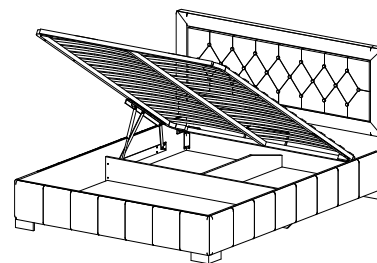

экокожа бронза

экокожа серая

экокожа бежевая

изд. 246 с ортопедическим каркасом
и подъемным механизмом
2100×1740×1050 под матрац 2000×1600

МК 52

Vital Java

слоновая кость

экокожа бронза