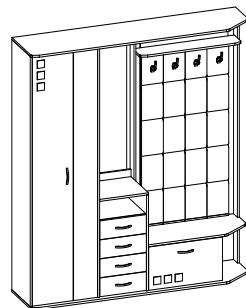

ткань denim

ткань карамель

ткань Vital Java

Прихожая 12.7М

Прихожая 12.7

прихожая 12.7М
кожзам черн., корич.
1870×440×2054

дуб стерлинг темный

ель