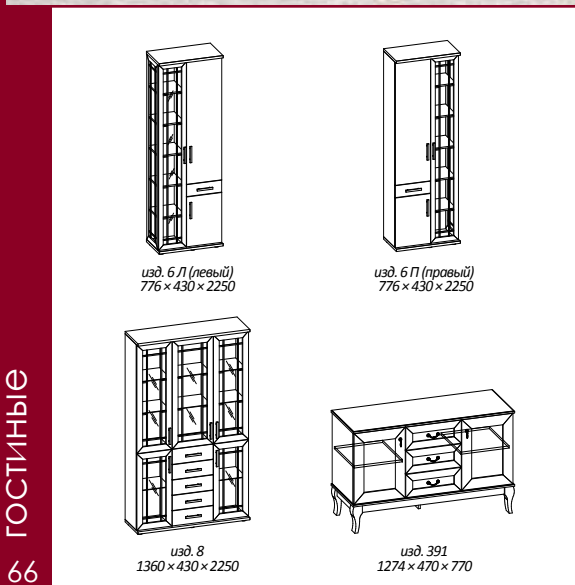

МК 31П

ДУБ СЕДАН

САВАННА