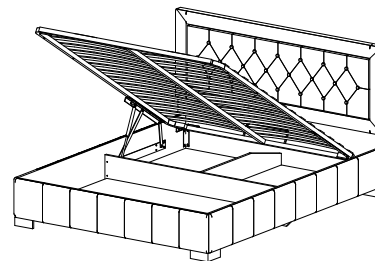

изд. 246 с ортопедическим каркасом
и подъемным механизмом
2100×1740×1050 под матрац 2000×1600