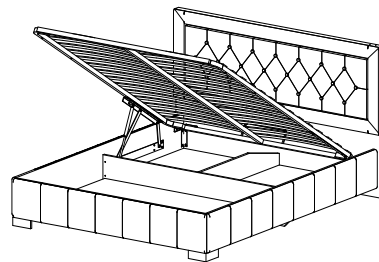

изд. 246 с ортопедическим каркасом
и подъемным механизмом
2100×1740×1050 под матрац 2000×1600