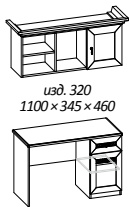

подлокотник №1
570 × 90 × 174

кожа
жемчуг

ткань
мебельная

кожзам золото

дуб белфорда

МК 58

цвд. 317
998 × 595 × 2123

цвд. 319
1200 × 560 × 757