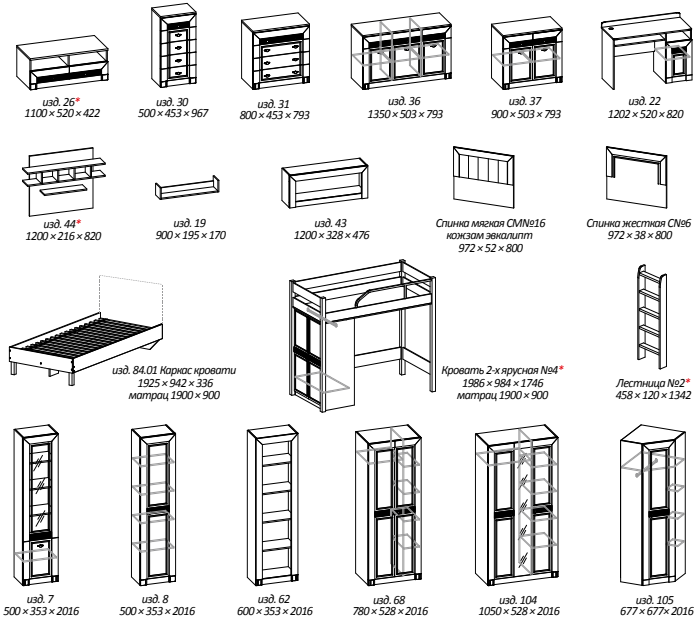

Лестница №2*
458 × 120 × 1342

ель

КОЖЗАМ
КЛАССИК ЭВКАЛИПТ

МК 4.12

белфорд

синий

оранжевый

эвкалипт