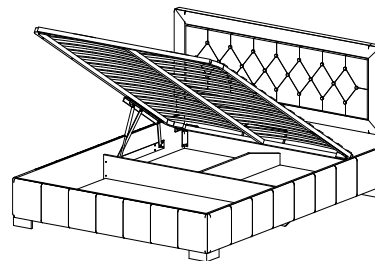

изд. 246 с ортопедическим каркасом
и подъемным механизмом
2100×1740×1050 под матрац 2000×1600