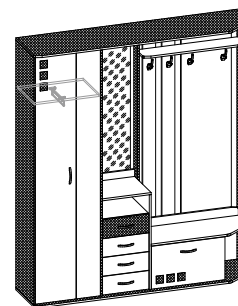

прихожая 12.7
1870×440×2054